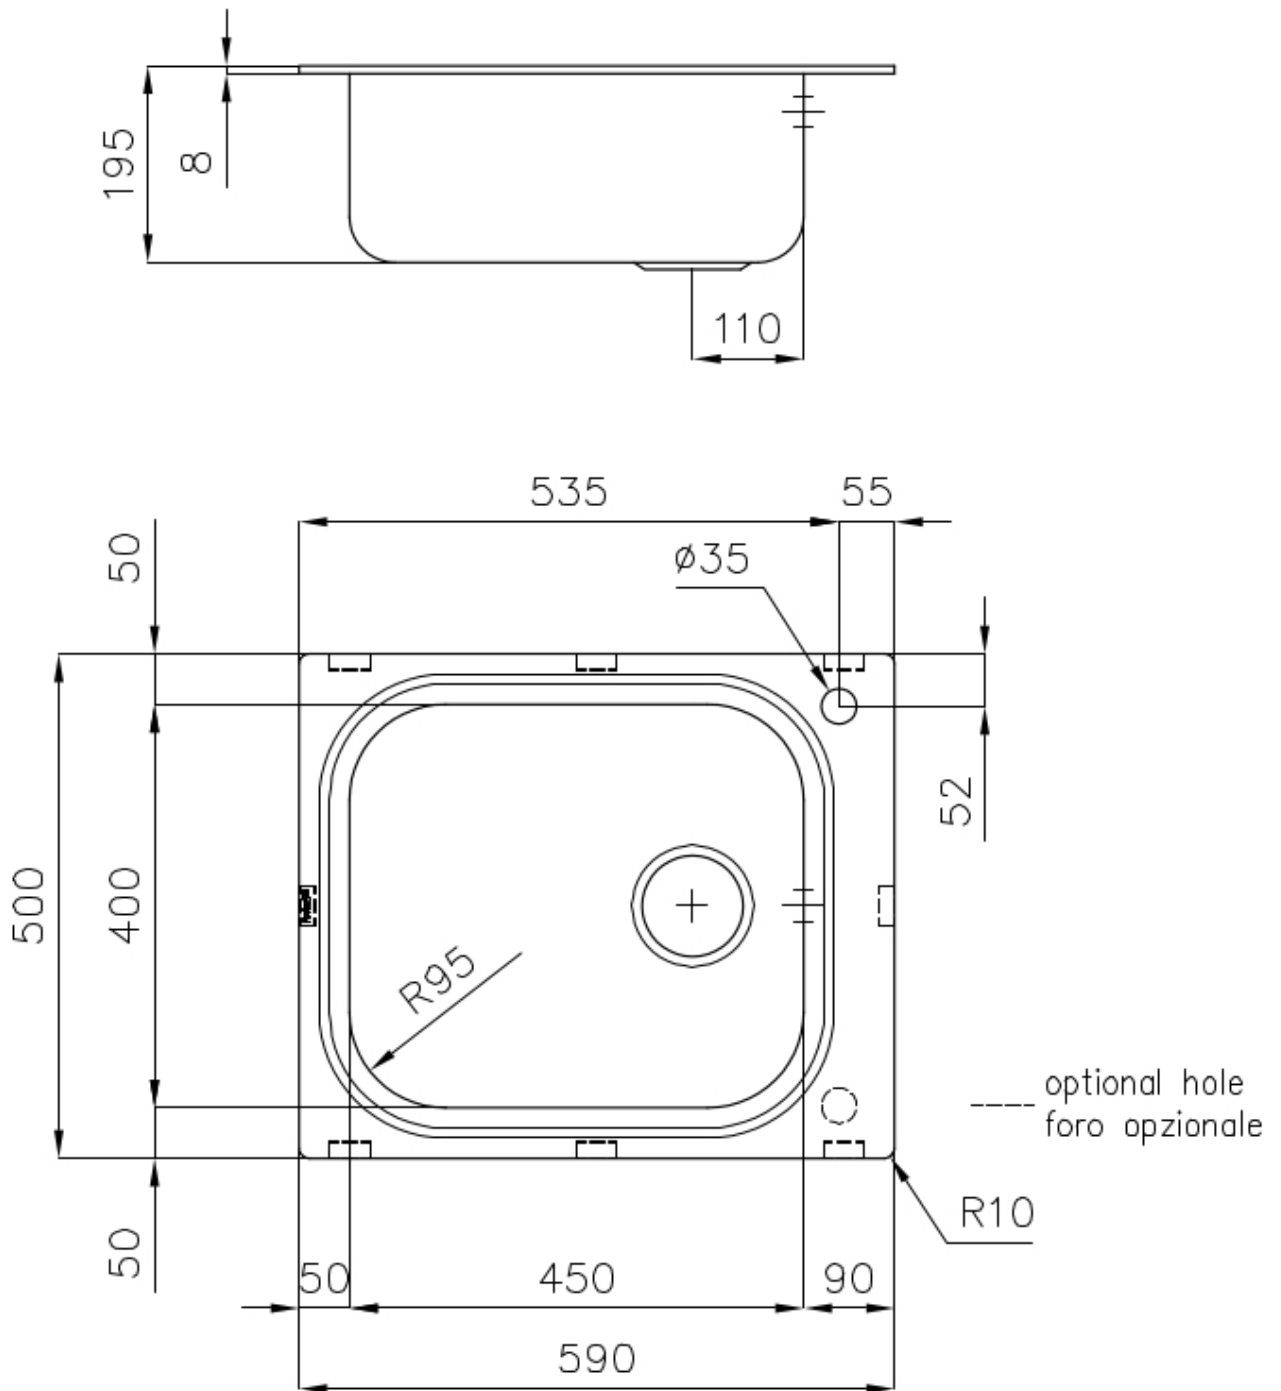

TECNISCHE DATEN